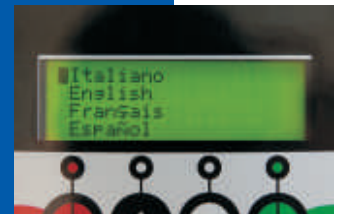

# 0595 ATF

**Suomenkielinen valikko**

**Nopea öljynvaihto**

**Täysin automaattinen,  
yhden asentajan työaika  
menee hetki**

**Mahdollisuus lisätä  
lisäaineet**

**Sisältää kuittitulostimen**

## ATF950 Täysautomaattinen vaihteistoöljyn vaihtaja

- Huuhtelee ja täyttää kaikki automaattivaihteistot (CVT, DCT ja DCG)
- Laite opastaa käyttäjää koko prosessin ajan lcd-näytön avulla
- Letkujen automaattinen puoleisuus (Ei kierrätysuunnan tarkistamista)
- Täysin automaattinen vanhan öljyn poisto, huuhtelu sekä uuden öljyn lisääminen
- Ei tarvita kahta asentajaa, laite on käytettävissä yhden asentajan toimesta.
- Nopea öljynvaihto 10 min puhdistus ja 3 min täyttö (ilman lisäaineita)
- Mahdollisuus käyttää vaihteiston lisäaineita sekä huuhtelussa että täytössä
- Varustettu kaksoissuodattimella
- Mukana adapterit pikaliittimin lähes kaikkiin automerkkeihin
- Kuittitulostin vakiona.