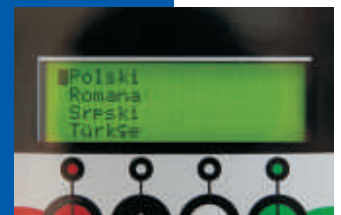

# 0595 ATF

**Suomenkielinen valikko**

**Nopea öljynvaihto**

**Täysin automaattinen,  
yhden asentajan työaika  
menee hetki**

**Mahdollisuus lisätä  
lisäaineet**

**Sisältää kuittitulostimen**

## ATF950 Täysautomaattinen vaihteistoöljyn vaihtaja

- Huuhtelee ja täyttää kaikki automaattivaihteistot (CVT, DCT ja DCG)
- Laite opastaa käyttäjää koko prosessin ajan lcd-näytön avulla
- Letkujen automaattinen puoleisuus (Ei kierrätysuunnan tarkistamista)
- Täysin automaattinen vanhan öljyn poisto, huuhtelu sekä uuden öljyn lisääminen
- Ei tarvita kahta asentajaa, laite on käytettävissä yhden asentajan toimesta.
- Nopea öljynvaihto 10 min puhdistus ja 3 min täyttö (ilman lisäaineita)
- Mahdollisuus käyttää vaihteiston lisäaineita sekä huuhtelussa että täytössä
- Varustettu kaksoissuodattimella
- Mukana adapterit pikaliittimin lähes kaikkiin automerkkeihin
- Kuittitulostin vakiona.