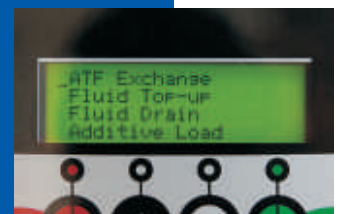

# 0595 ATF

**Suomenkielinen valikko**

**Nopea öljynvaihto**

**Täysin automaattinen,  
yhden asentajan työaika  
menee hetki**

**Mahdollisuus lisätä  
lisäaineet**

**Sisältää kuittitulostimen**

## ATF950 Täysautomaattinen vaihteistoöljyn vaihtaja

- Huuhtelee ja täyttää kaikki automaattivaihteistot (CVT, DCT ja DCG)
- Laite opastaa käyttäjää koko prosessin ajan lcd-näytön avulla
- Letkujen automaattinen puoleisuus (Ei kierrätysuunnan tarkistamista)
- Täysin automaattinen vanhan öljyn poisto, huuhtelu sekä uuden öljyn lisääminen
- Ei tarvita kahta asentajaa, laite on käytettävissä yhden asentajan toimesta.
- Nopea öljynvaihto 10 min puhdistus ja 3 min täyttö (ilman lisäaineita)
- Mahdollisuus käyttää vaihteiston lisäaineita sekä huuhtelussa että täytössä
- Varustettu kaksoissuodattimella
- Mukana adapterit pikaliittimin lähes kaikkiin automerkkeihin
- Kuittitulostin vakiona.