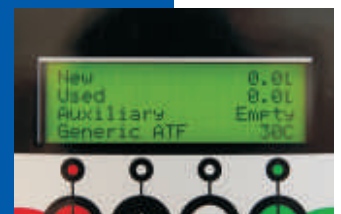

# 0595 ATF

**Suomenkielinen valikko**

**Nopea öljynvaihto**

**Täysin automaattinen,  
yhden asentajan työaika  
menee hetki**

**Mahdollisuus lisätä  
lisäaineet**

**Sisältää kuittitulostimen**

## ATF950 Täysautomaattinen vaihteistoöljyn vaihtaja

- Huuhtelee ja täyttää kaikki automaattivaihteistot (CVT, DCT ja DCG)
- Laite opastaa käyttäjää koko prosessin ajan lcd-näytön avulla
- Letkujen automaattinen puoleisuus (Ei kierrätysuunnan tarkistamista)
- Täysin automaattinen vanhan öljyn poisto, huuhtelu sekä uuden öljyn lisääminen
- Ei tarvita kahta asentajaa, laite on käytettävissä yhden asentajan toimesta.
- Nopea öljynvaihto 10 min puhdistus ja 3 min täyttö (ilman lisäaineita)
- Mahdollisuus käyttää vaihteiston lisäaineita sekä huuhtelussa että täytössä
- Varustettu kaksoissuodattimella
- Mukana adapterit pikaliittimin lähes kaikkiin automerkkeihin
- Kuittitulostin vakiona.